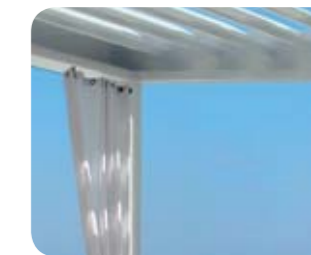

Biosshade világ

...több szabadtéri lehetőség

Az árnyékok új dimenziója

az egyszerűség és az
elegancia összhangja

AZ ALUMINIUM EXTRUDÁLÁS ALKALMAZÁSA egy természetes választás ilyen exkluzív árnyékoló rendszerek építéséhez. Kiváló szilárdságot és ellenállást biztosít a külső tényezők ellen, miközben a termék funkcionalitását a könnyűség garantálja az esztétikus megjelenés és tartósság mellett.

SZENVEDÉLLEL ÉS TAPASZTALATTAL KÉSZÜLT, hogy alkalmazkodjon az életstílusához

biosshade
bioklimatikus pergola