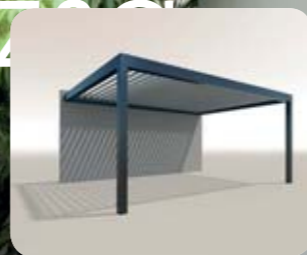

# A technológia és stílus egysége

a szabadtéri élet élvezetéhez

A világ  
összes színe  
matt, fényes felülettel

A BIOKLIMATIKUS PERGOLA EGY MAGAS HATÉKONYSÁGÚ és dekoratív árnyékoló rendszer minden teraszon. Az alumínium szerkezet minden színben és textúrában elérhető, porszórvá vagy eloxálva, mely hangsúlyozza a szabadtéri építészeti esztétikáját.

FELÜLETKEZELÉS PORSZÓRÁSSAL ÉS ELOXÁLÁSSAL A mai modern építészet tükrében

**bioshade**  
bioklimatikus pergola

Az egyszerűség varázsa  
hozzáadott érték egy exkluzív

z építési lehetőségek széles skáláján:  
szépen és nagy területek árnyékolására. A  
legegyszerűbb elvárásoknak.

## Rugalmasság egyedi építés

A BIOSHADE SZEMÉLYRE SZABOTT MEGOLDÁST KÍNÁL az építési lehetőségek széles skáláján:  
önálló, falra rögzített vagy moduláris - több pergola összeépítve nagy területek árnyékolására. A  
pergola szerkezete megfelel a legkülönlegesebb és legegyszerűbb elvárásoknak.